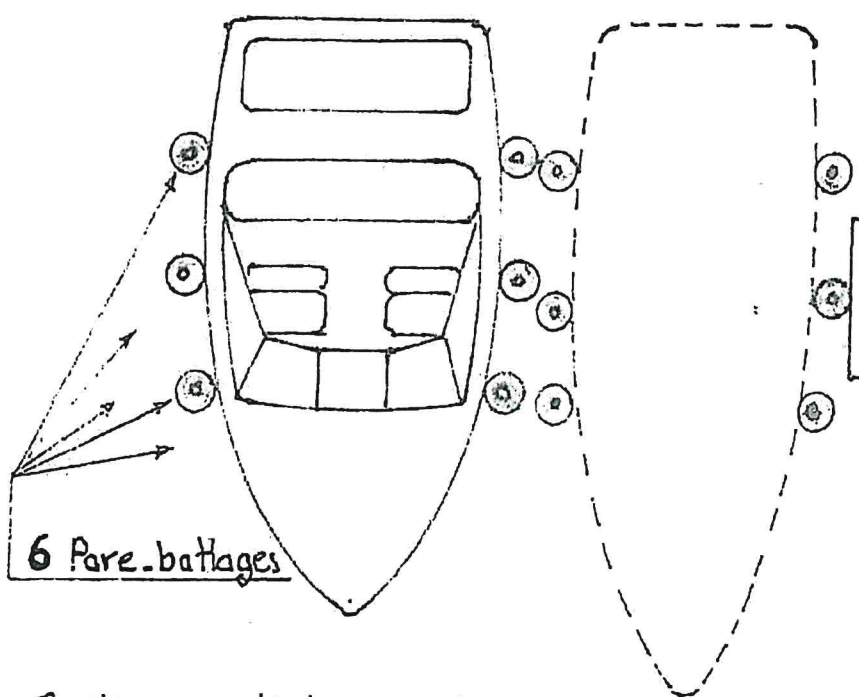

Pontons

Disposition des pare-battages VUE de DESSUS

6 Pare-battages

Positionnement des pare-battages par rapport au liston.

Disposition des pare-battages VUE TRANSVERSALE

Liston

Pare-battage

Ø mini 150mm

H mini: 500 mm

Type de pare-battage conseillé.

Commune de VEYRIER du LAC

- 5 MARS 2021

N°

Disposition des pare-battages sur le navire.