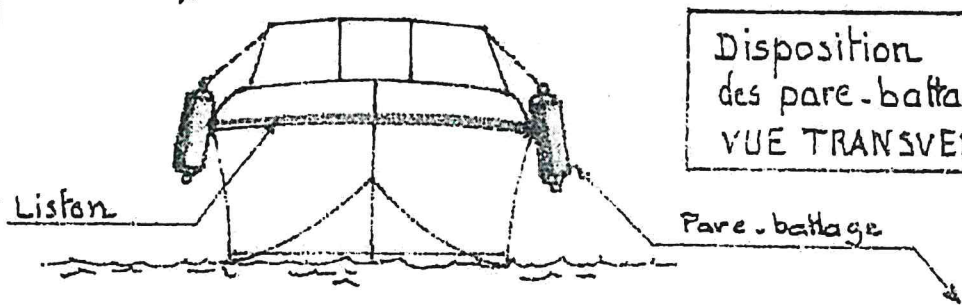

Pontons

Disposition des pare-battages VUE de DESSUS

6 Pare-battages

Positionnement des pare-battages par rapport au liston.

Disposition des pare-battages VUE TRANSVERSALE

Liston

Pare-battage

Ø mini 150mm

H mini: 500 mm

Type de pare-battage conseillé.

Commune de VEYRIER du LAC

- 5 MARS 2021

N°

Disposition des pare-battages sur le navire.